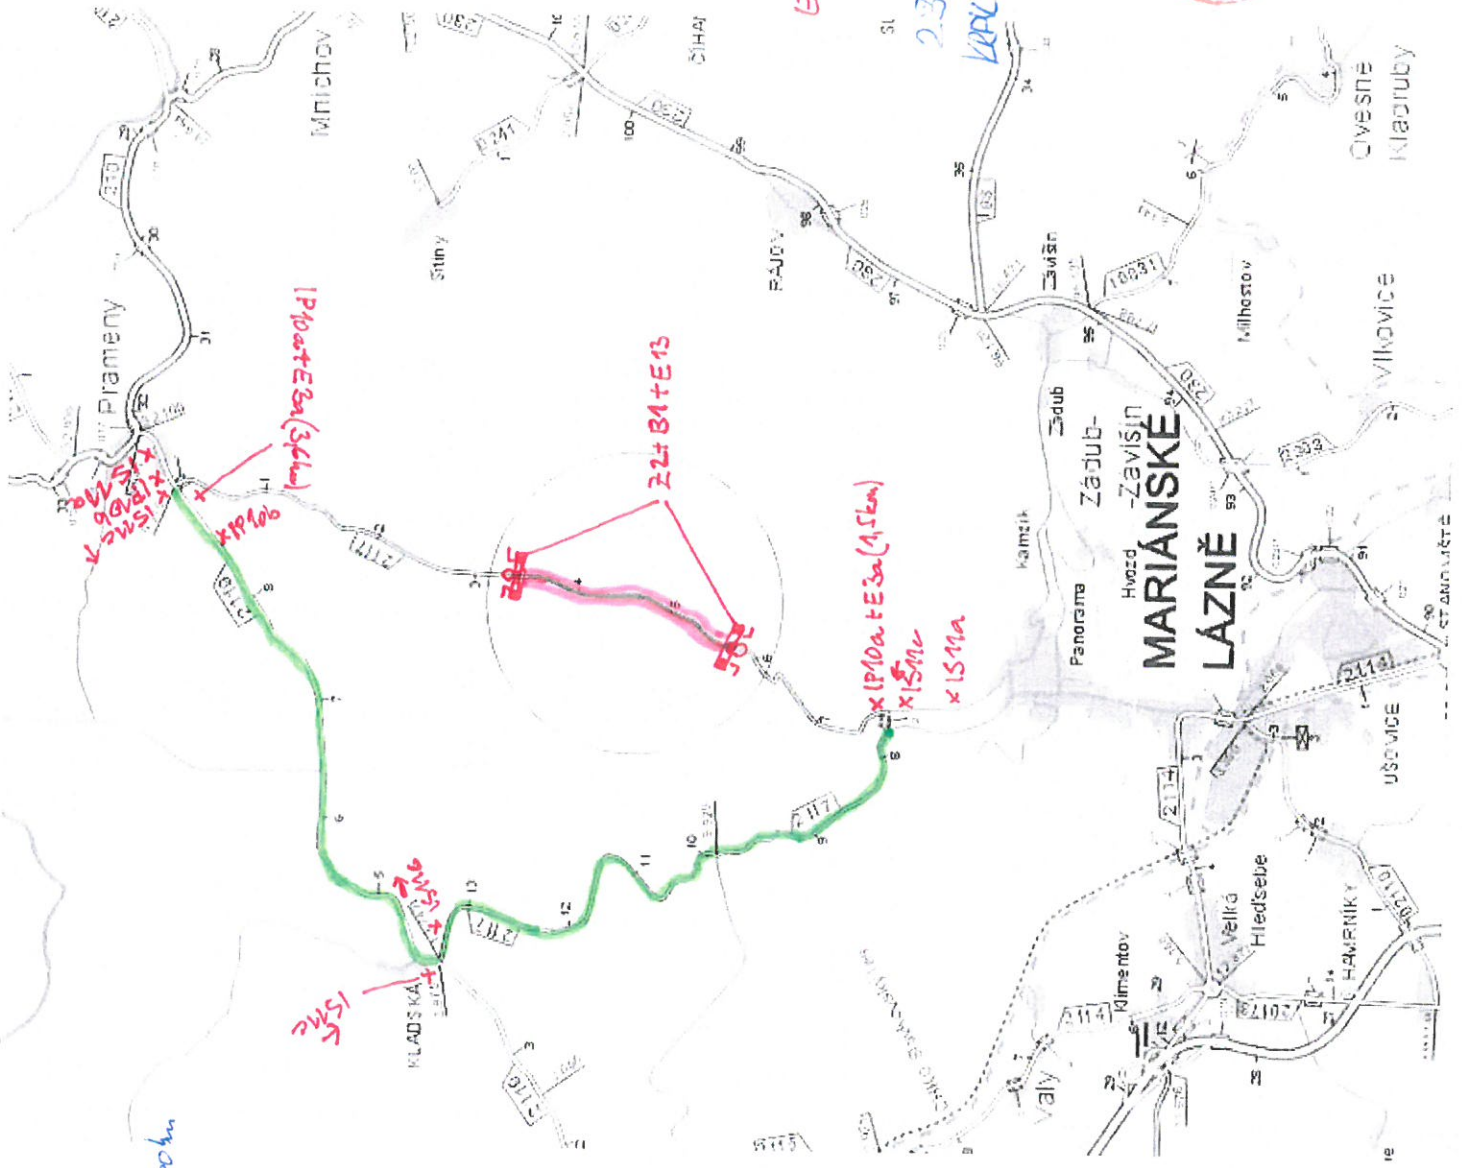

210 - OPATVA POUROZEN

SILNICE 4/2107,  
STAVĚNÍ 3,600 - 5,700 km

LEKOVÁ SYTNOS STAVĚNÍ

20721/4871-2/06 19.2.2021  
 MINISTERSTVO ŽIVOTNÍHO PROSTŘEDÍ  
 Odbor ochrany a výchovy vešelé  
 Růžek 129, Mariánské Lázně  
 353 01

25.8.2021

1421-63321/CS-2021-190206

*John*

DIO - OTRAVA POUZE  
 SILNICE 10/2017  
 STAVIŠŤ 3,000 - 5,700 km  
 OBVODNÁ TRASA

— UZAVRETÝ ÚSEK

— OBVODNÁ TRASA

2021 1471-2/16 19.2.2021

MĚSTSKÝ ÚŘAD MARIÁNSKÉ LÁZNĚ  
 odbor dopravy a veřejných prací  
 Rusko 155 Mariánské Lázně  
 355 125

EA13: NIHO UZAVRET  
 ← STAVBY

23.8.2021

KPR-GS 321/CJ-2021-14026