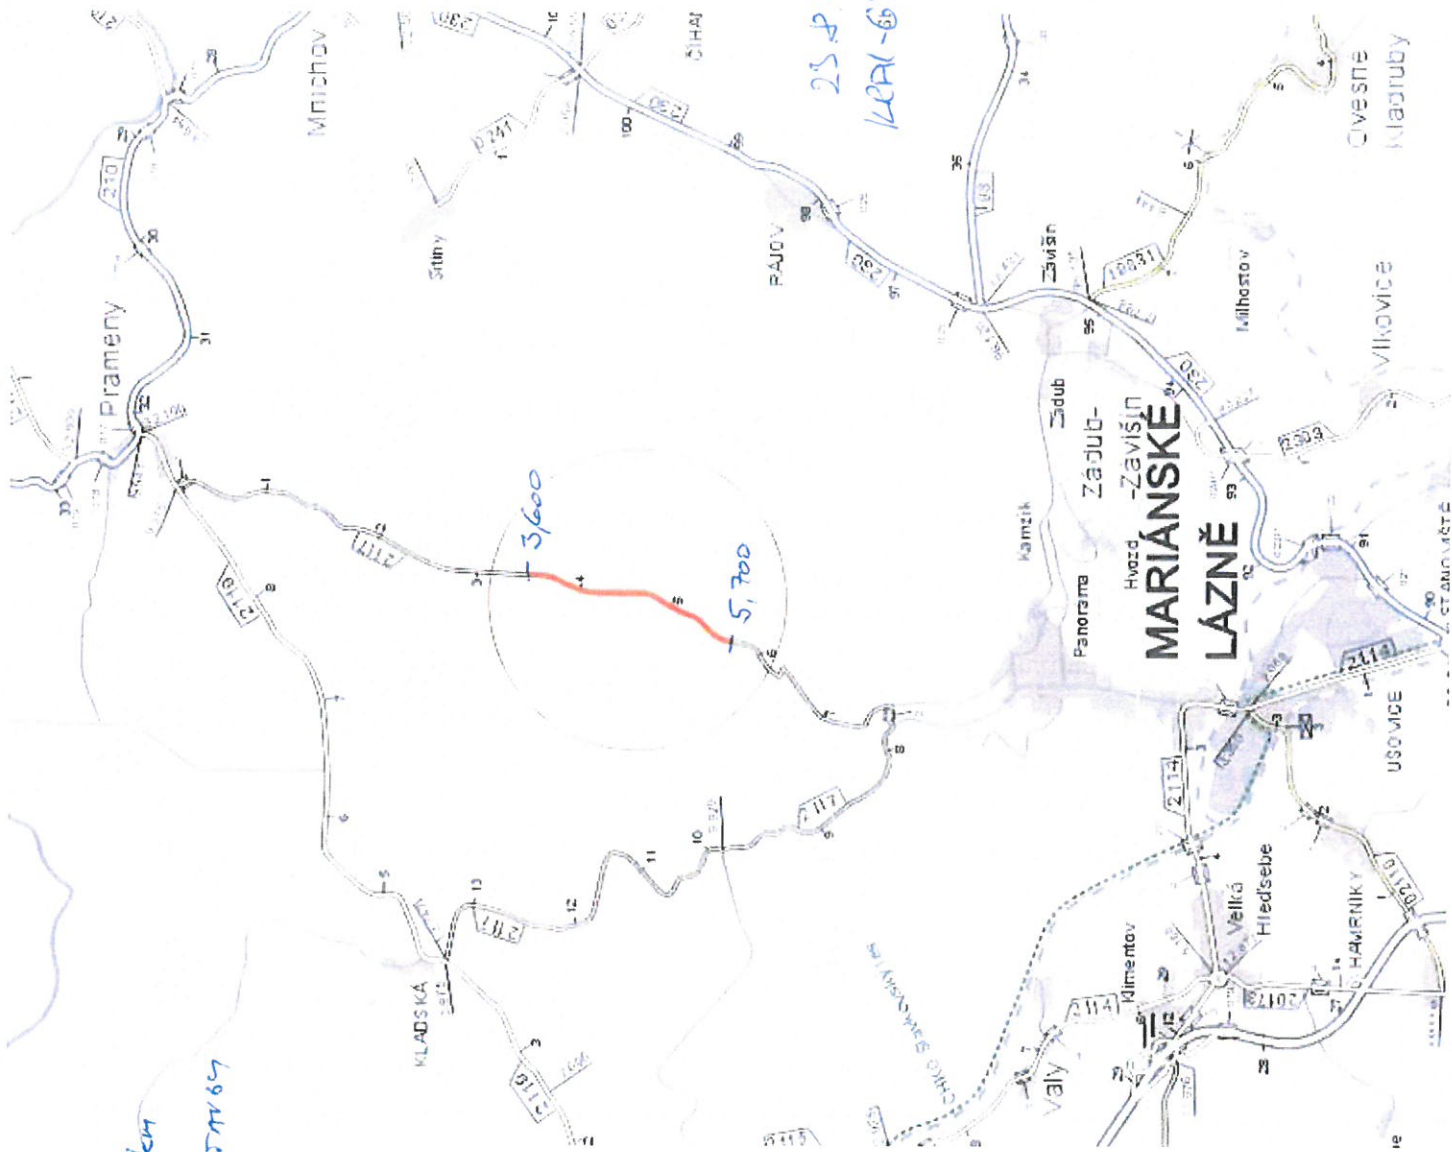

210 - OPATVA POUROZEN

SILNICE 4/2107,  
STAVĚNÍ 3,600 - 5,700 km

LEKOVÁ SYTNOS STAVĚNÍ

20721/4871-2/06 19.2.2021  
 MINISTERSTVO ŽIVOTNÍHO PROSTŘEDÍ  
 Odbor ochrany a výchovy vešelé  
 Růžek 129, Mariánské Lázně  
 353 01

25.8.2021

1421-63321/CS-2021-190206

*John*

DIO - OTRAVA POUZE  
 SILNICE 10/2017  
 STAVIŠŤ 3,000 - 5,700 km  
 OBVODNÁ TRASA

— UZAVRETÝ ÚSEK

— OBVODNÁ TRASA

2021 1471-2/16 19.2.2021

MĚSTSKÝ ÚŘAD MARIÁNSKÉ LÁZNĚ  
 odbor dopravy a veřejných prací  
 Rusko 155 Mariánské Lázně  
 355 125

EA13: NIHO UZAVRET  
 ← STAVBY

23.8.2021

KPR-GS 321/CJ-2021-14026