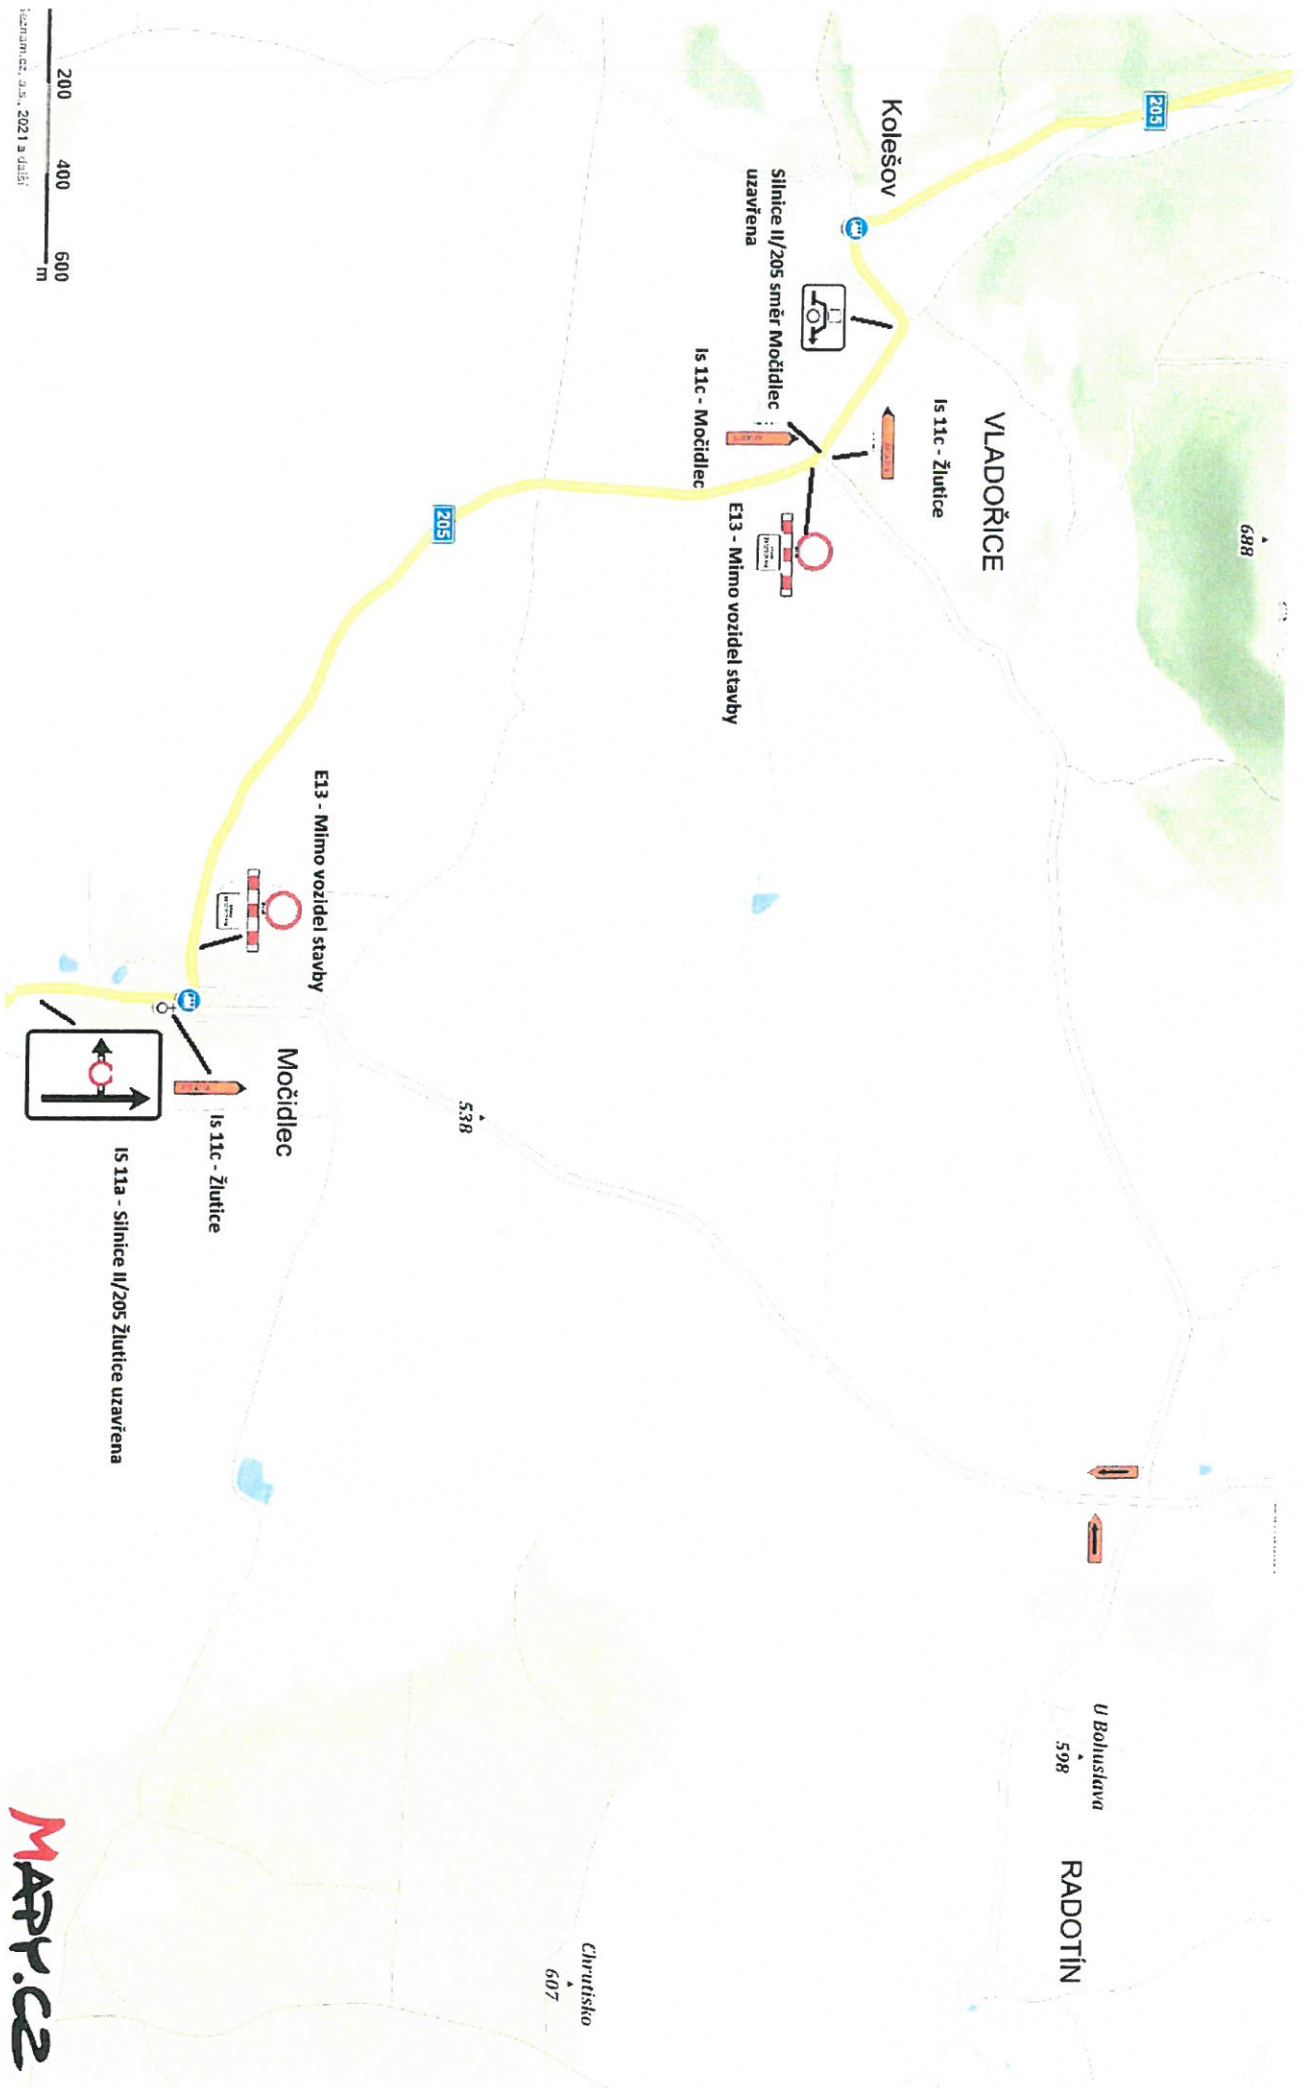

Obřízba trasa pro vozidla do 3,5t

*Dřívější trasa pro vozidla nad 3,5t*

00 1200 m

por. Bc. Petr Chvoštál  
komisár DI PCR K. Vany  
602 311885