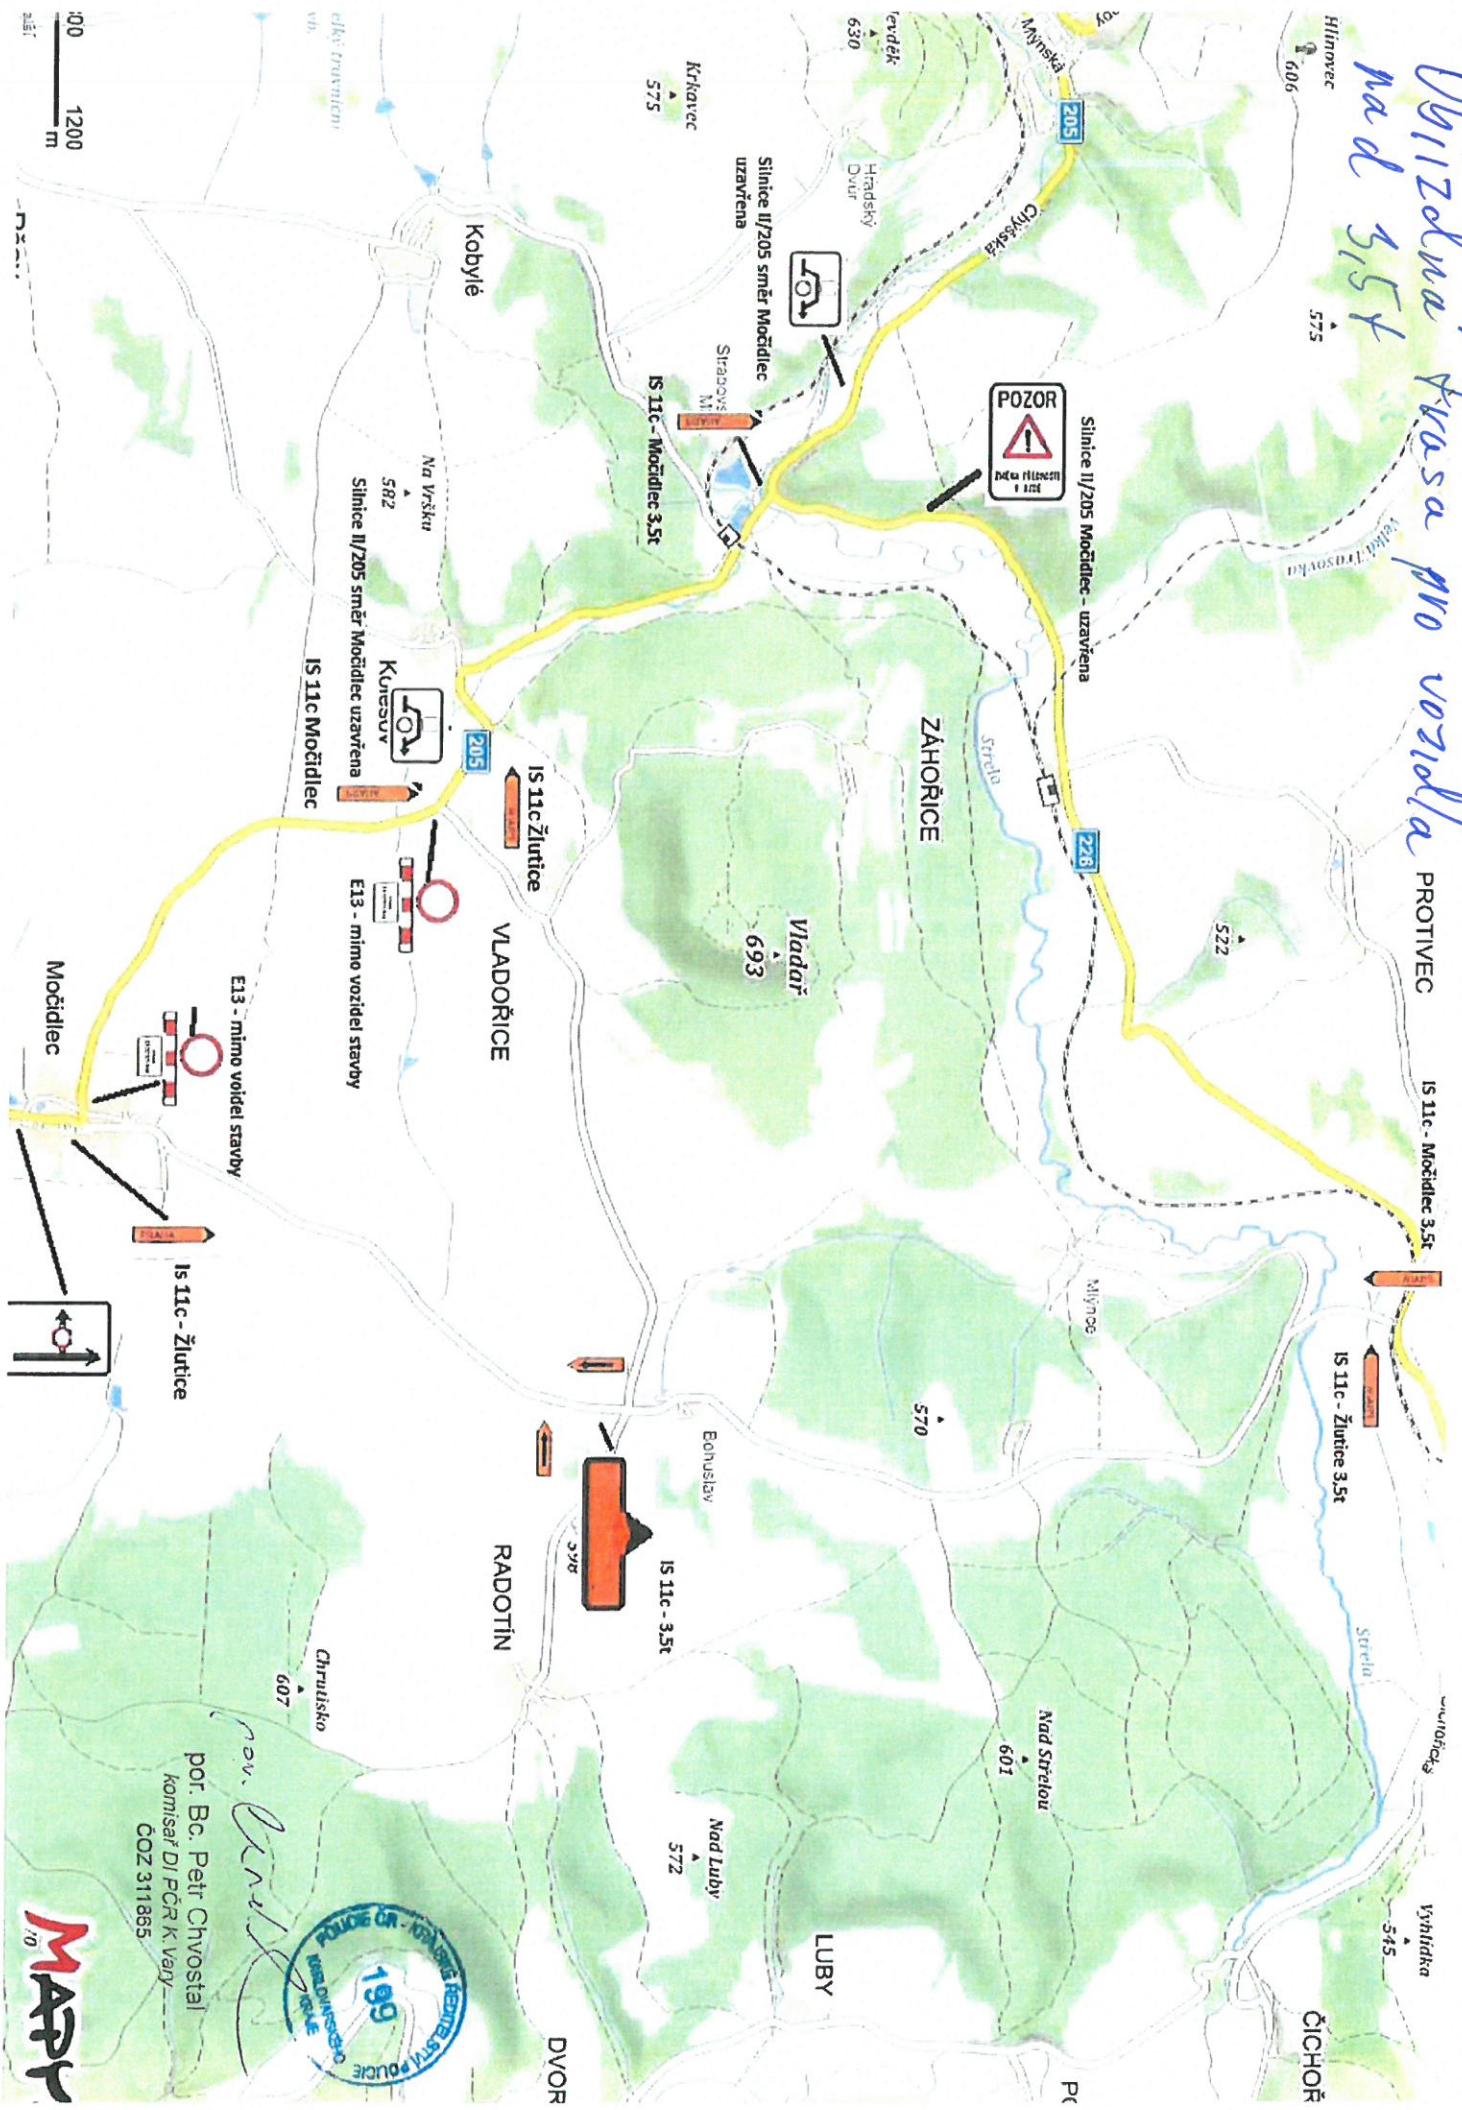

Obřízba trasa pro vozidla do 3,5t

*Dřívější trasa pro vozidla nad 3,5t*

00 1200 m

por. Bc. Petr Chvoštál  
komisár DI PCR K. Vany  
602 311885