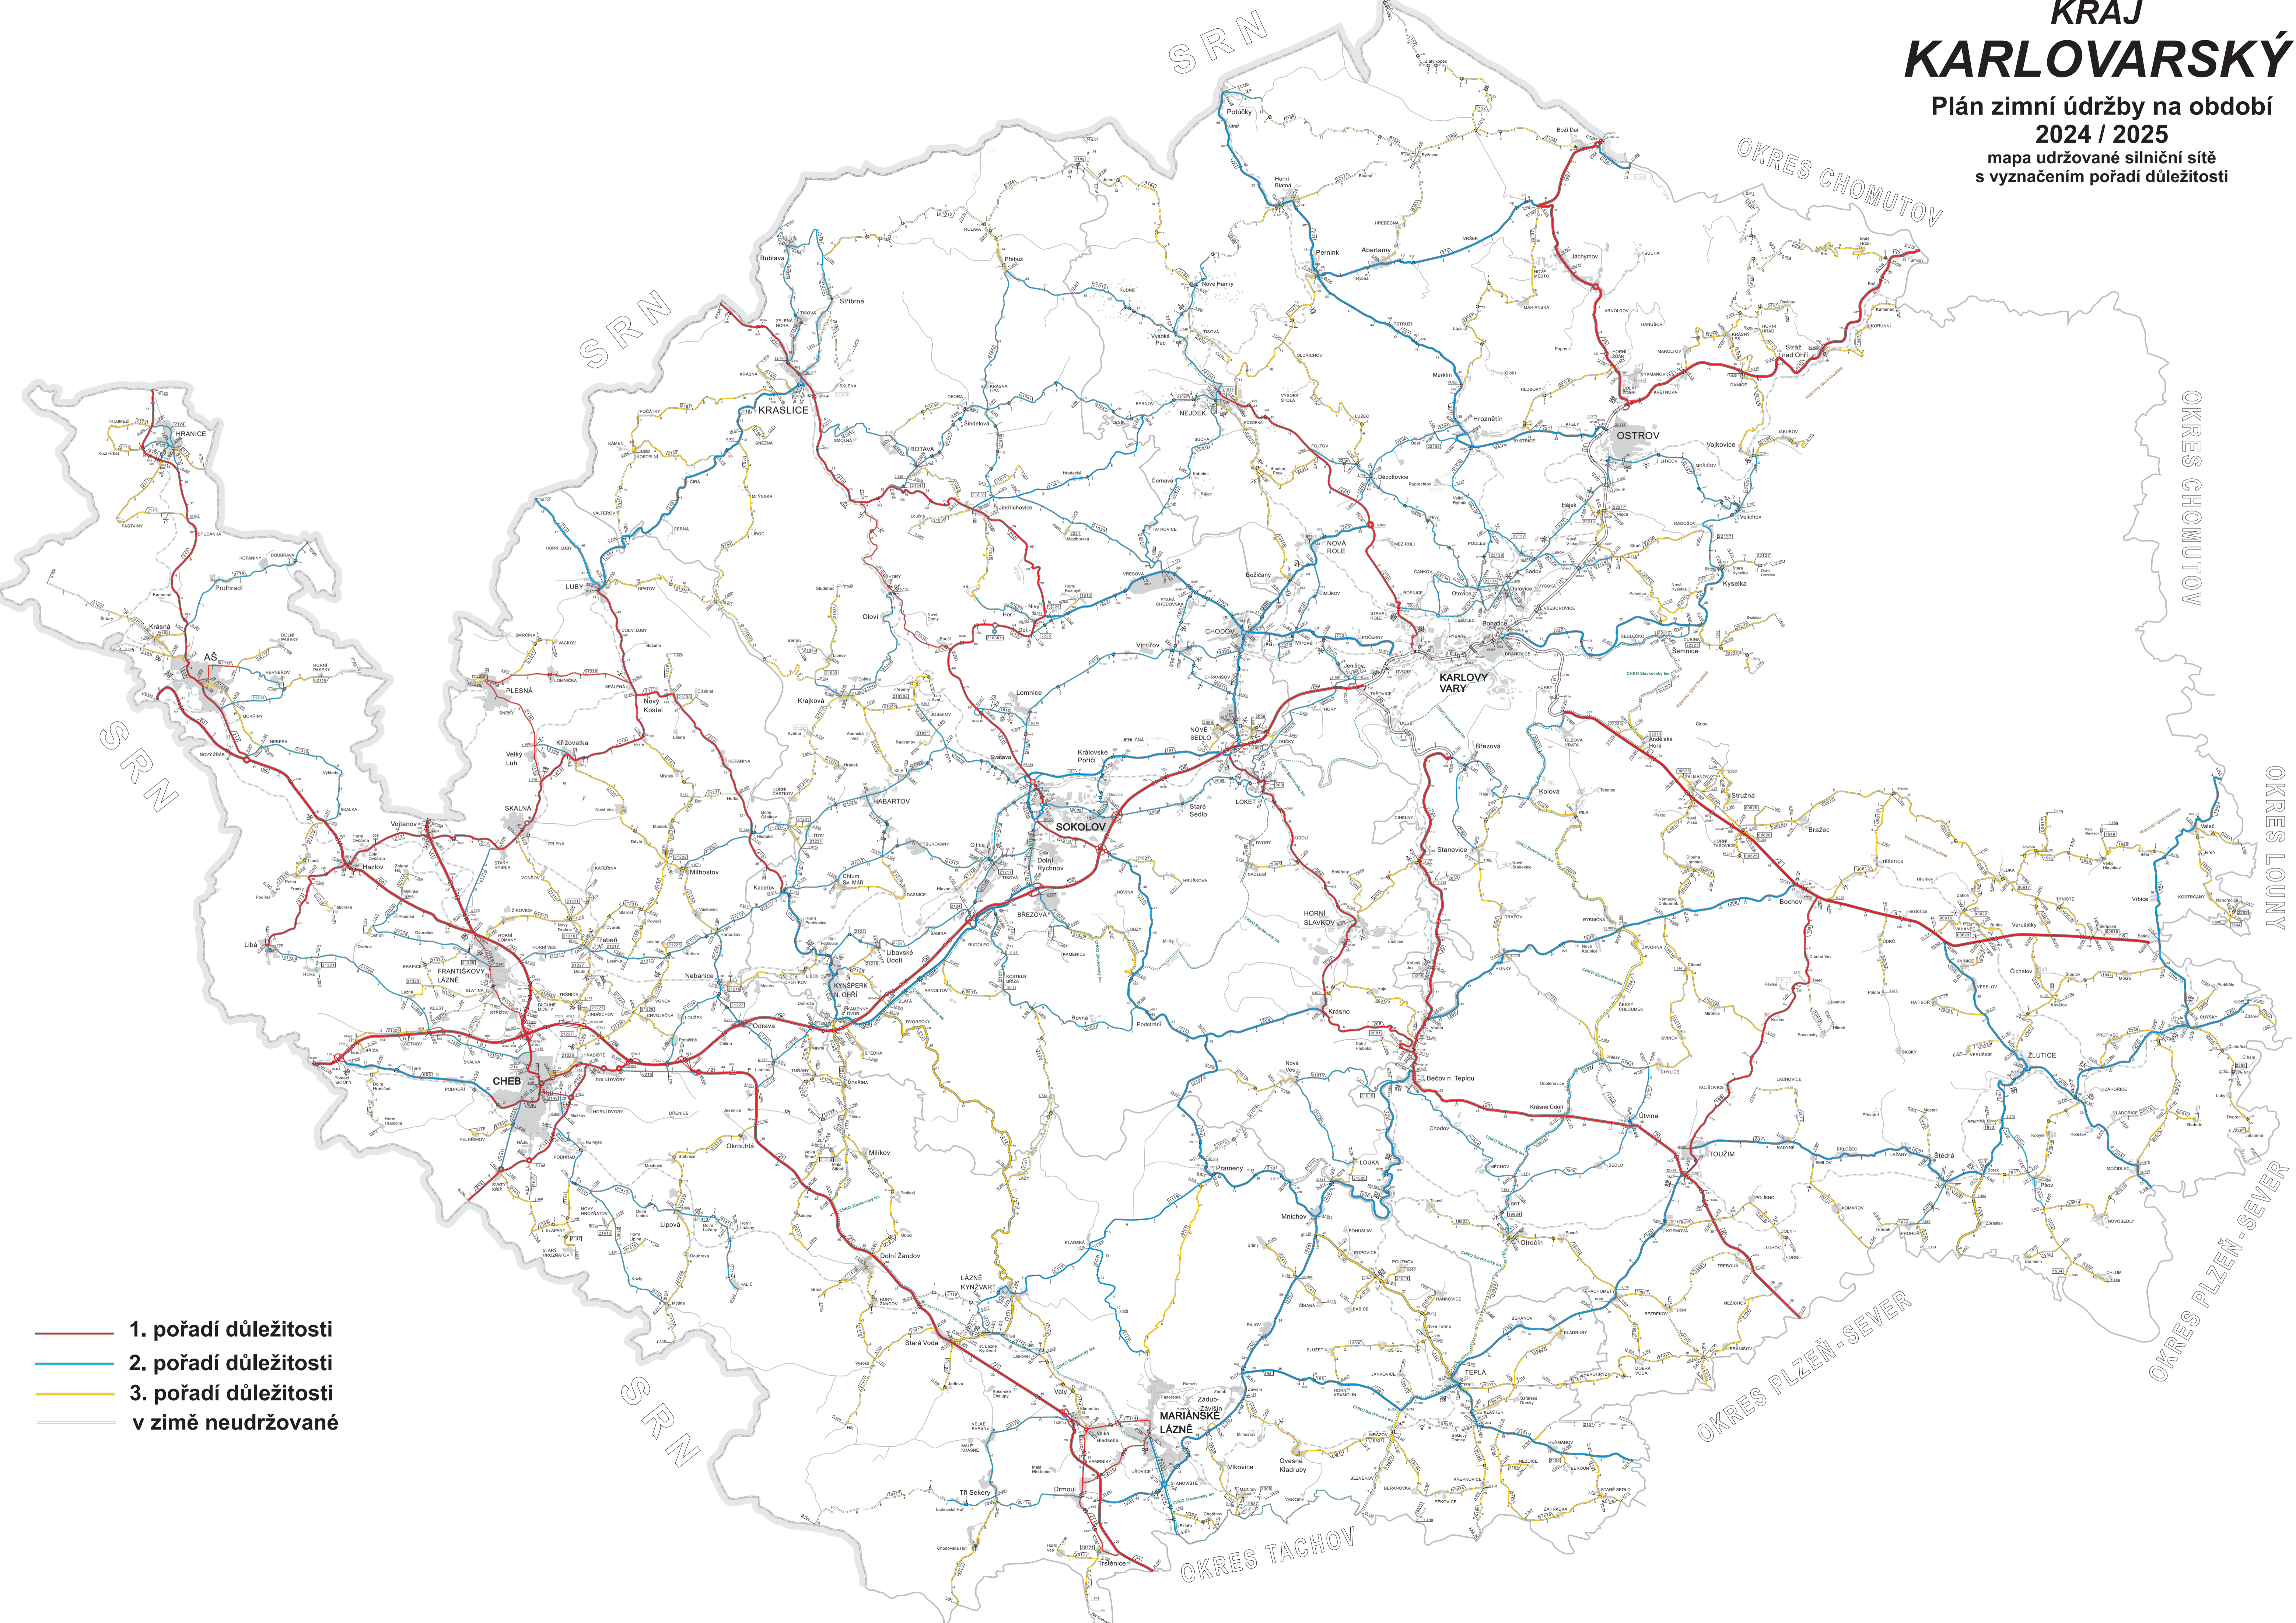

KRAJ KARLOVARSKÝ

Plán zimní údržby na období
2024 / 2025
mapa udržované silniční sítě
s vyznačením pořadí důležitosti

- 1. pořadí důležitosti
- 2. pořadí důležitosti
- 3. pořadí důležitosti
- v zimě neudržované